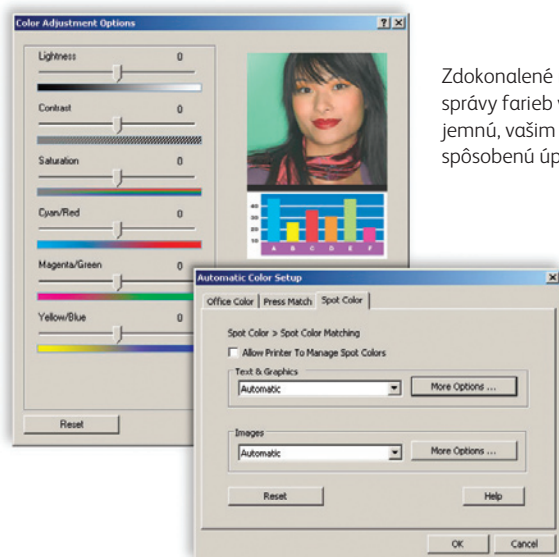

Zdokonalené nástroje správy farieb vám umožnia jemnú, vašim nárokom prispôbenú úpravu výstupu.